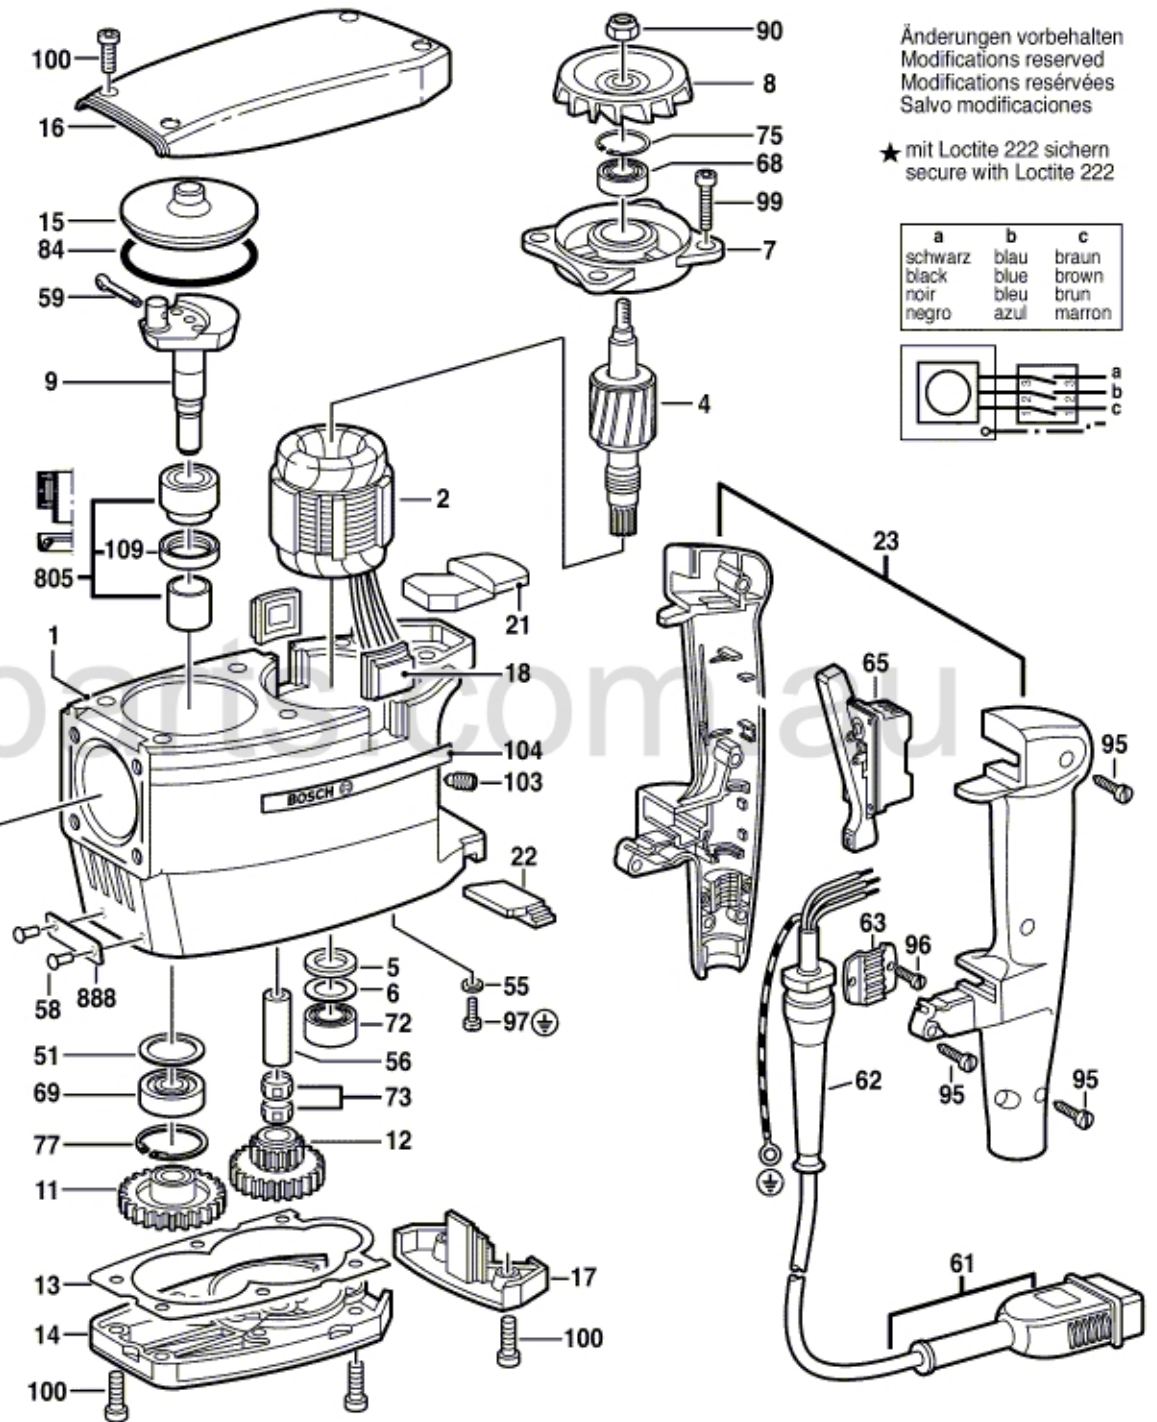

0 612 310 001

Issue } 01-02-13  
Stand }

**Fig./Abb. 1**

● = Pos. 803 1 617 000 019 mit 3 Fettuben á 45ml  
 1 617 000 019 with 3 x 45ml grease tubes  
 Bitte Schmierhinweise beachten!  
 Please note lubrication instructions!

Änderungen vorbehalten  
 Modifications reserved  
 Modifications réservées  
 Salvo modificaciones

★ mit Loctite 222 sichern  
 secure with Loctite 222

a	b	c
schwarz	blau	braun
black	blue	brun
noir	bleu	brun
negro	azul	marron